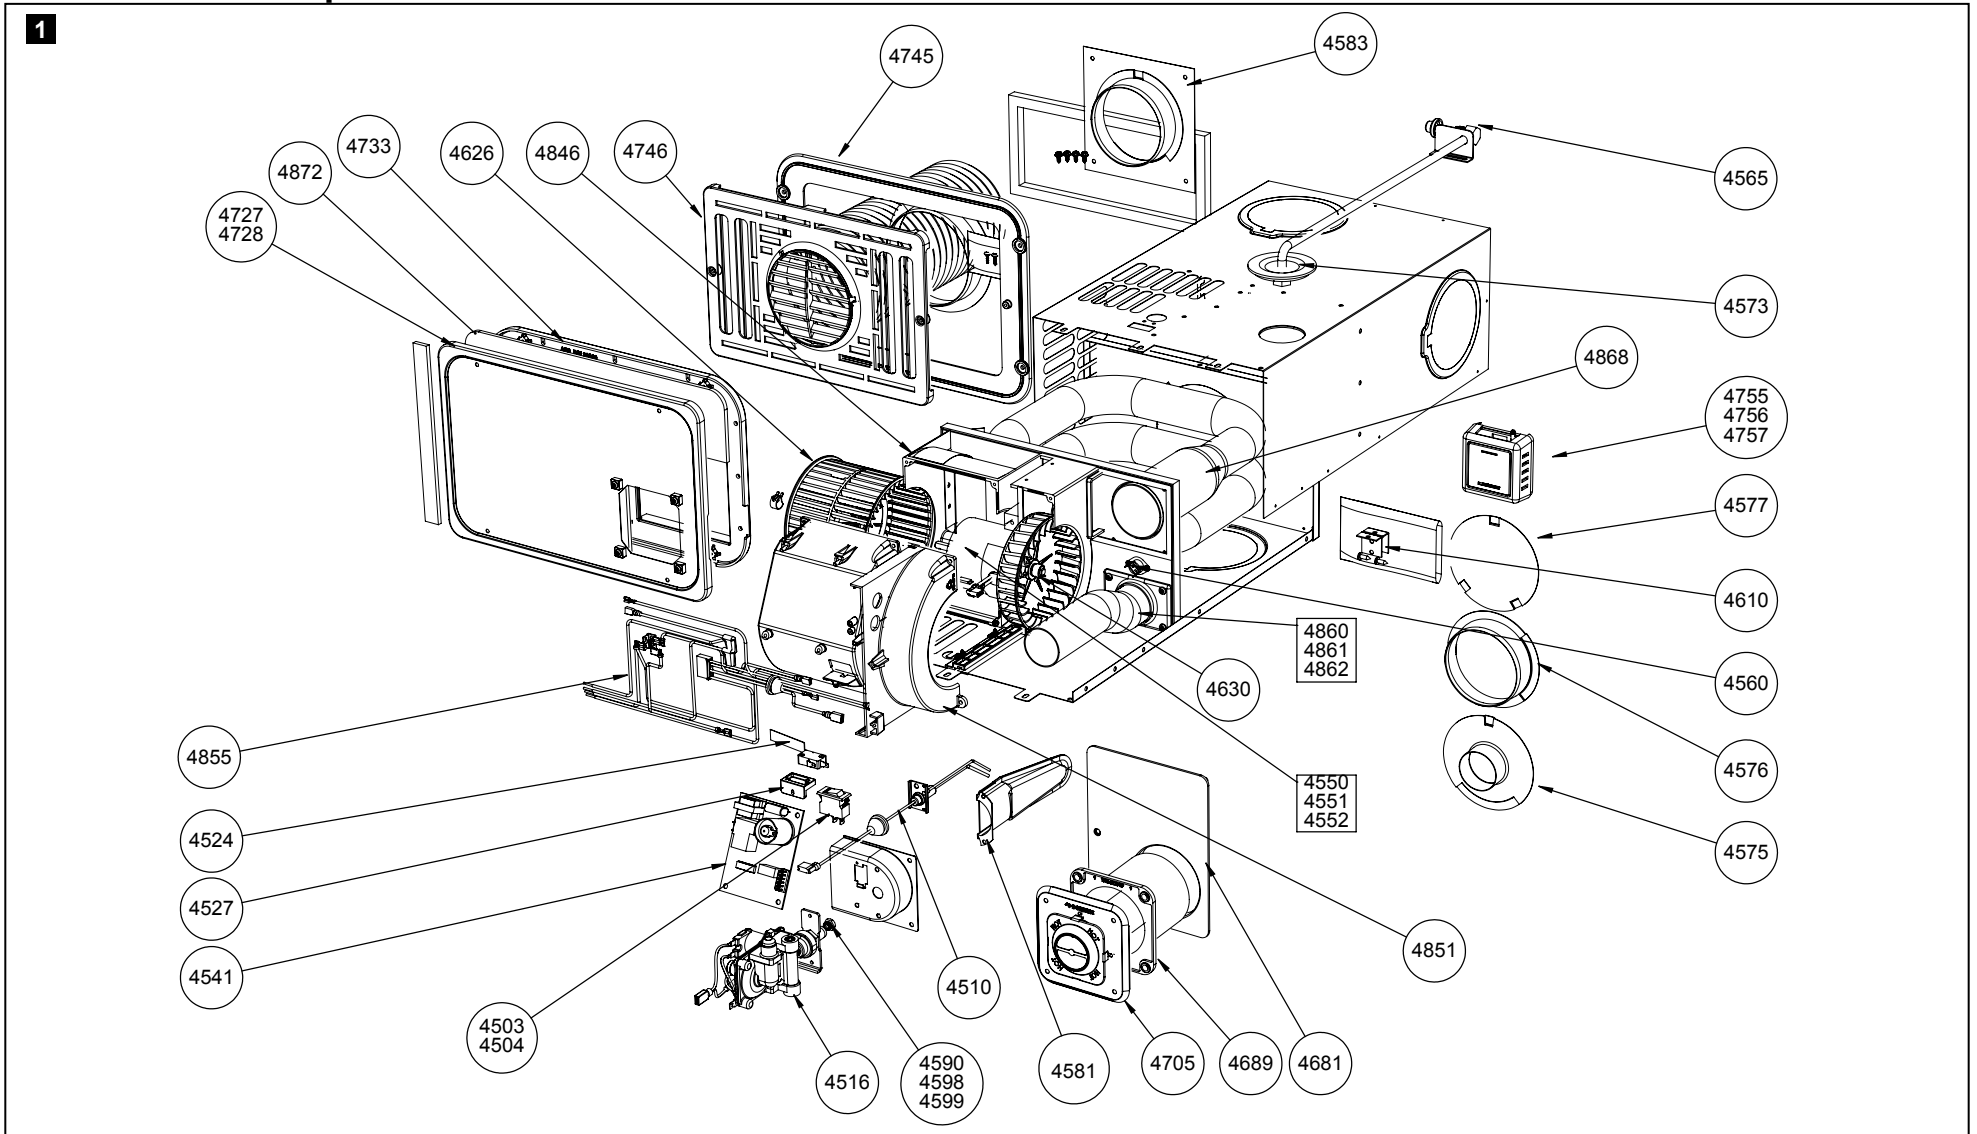

1 PIÈCES DÉTACHÉES

Pour les toutes dernières informations, visiter www.eDometic.com.

1.1 Pièces détachées pour chaudières DFS