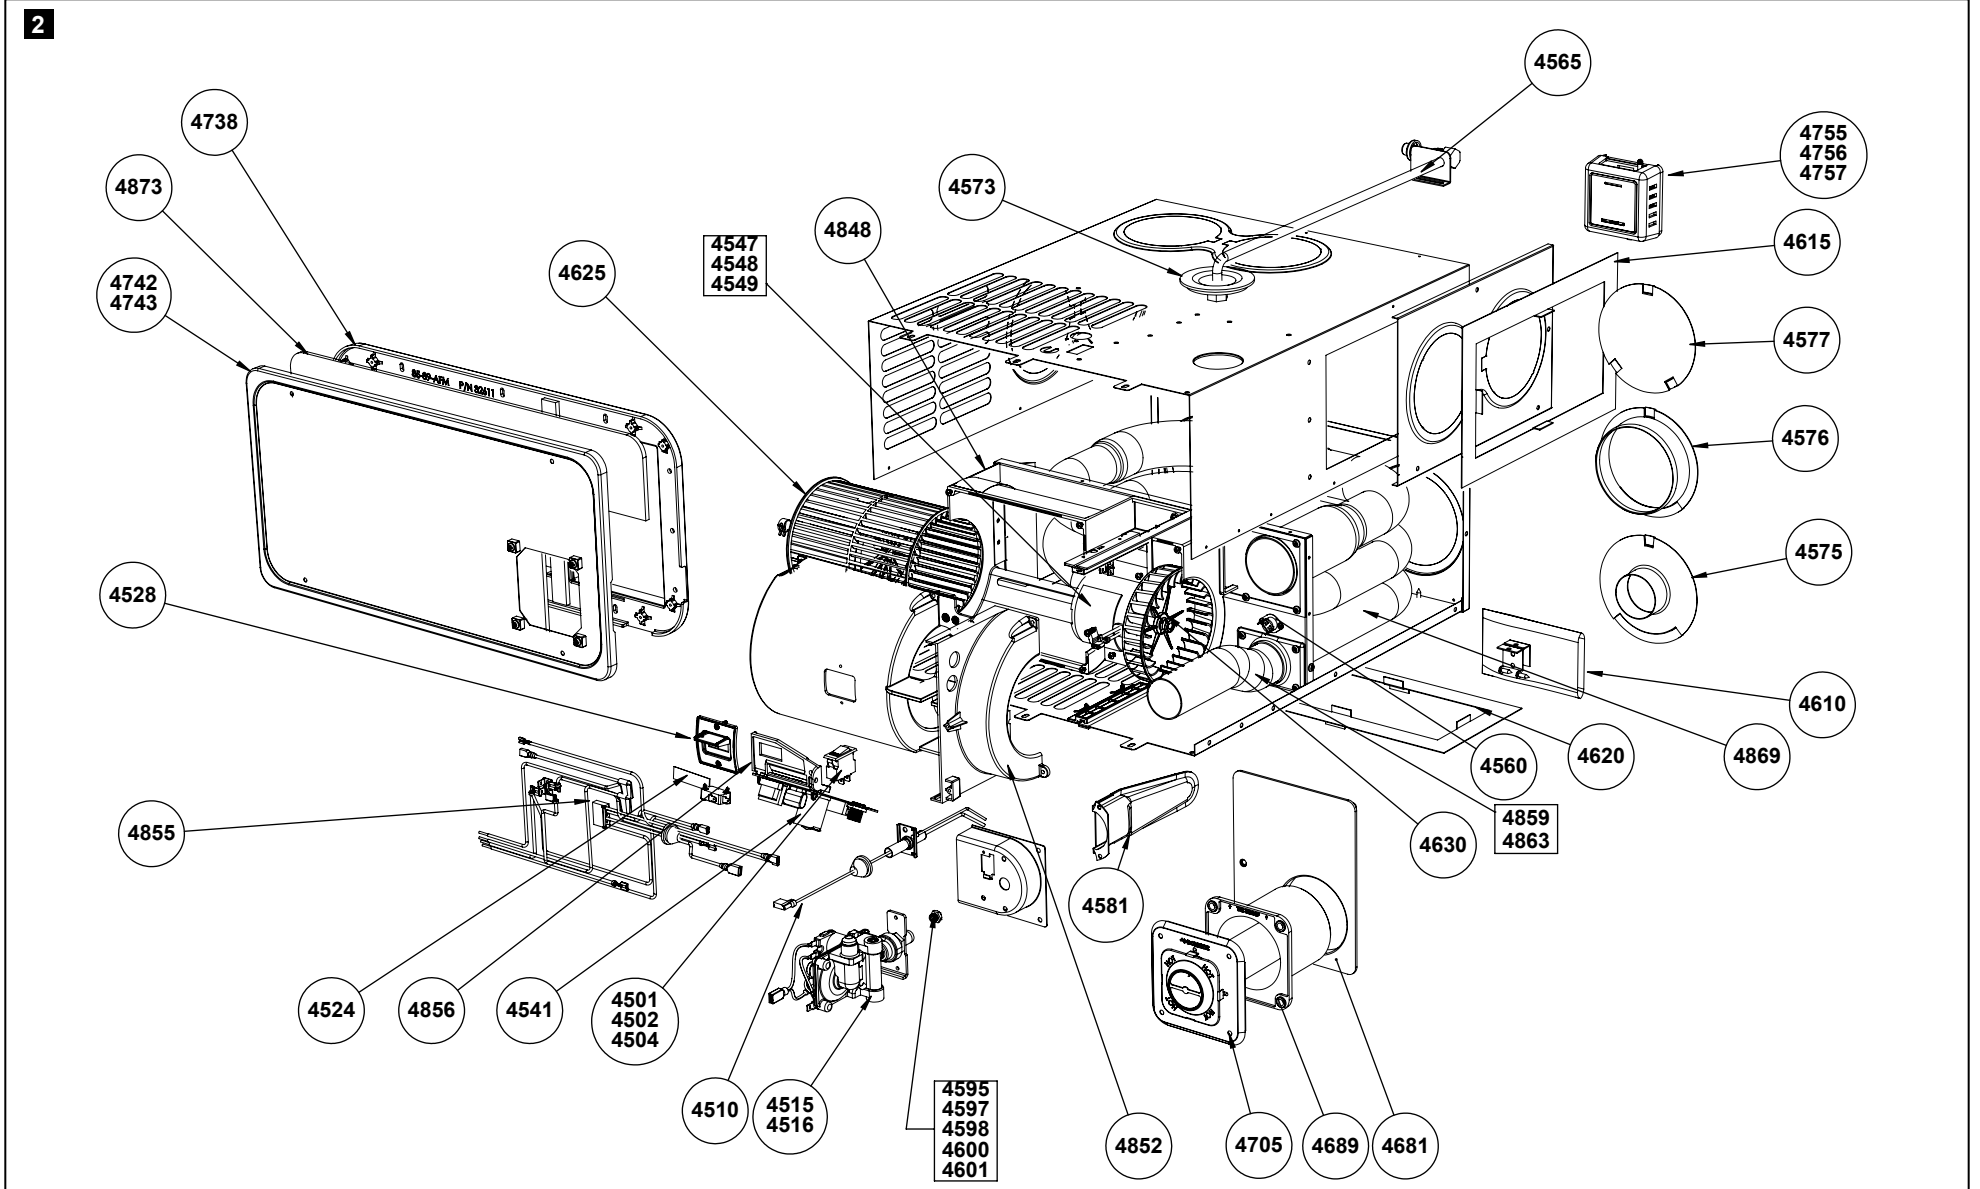

1.2 Pièces détachées pour chaudières DFM