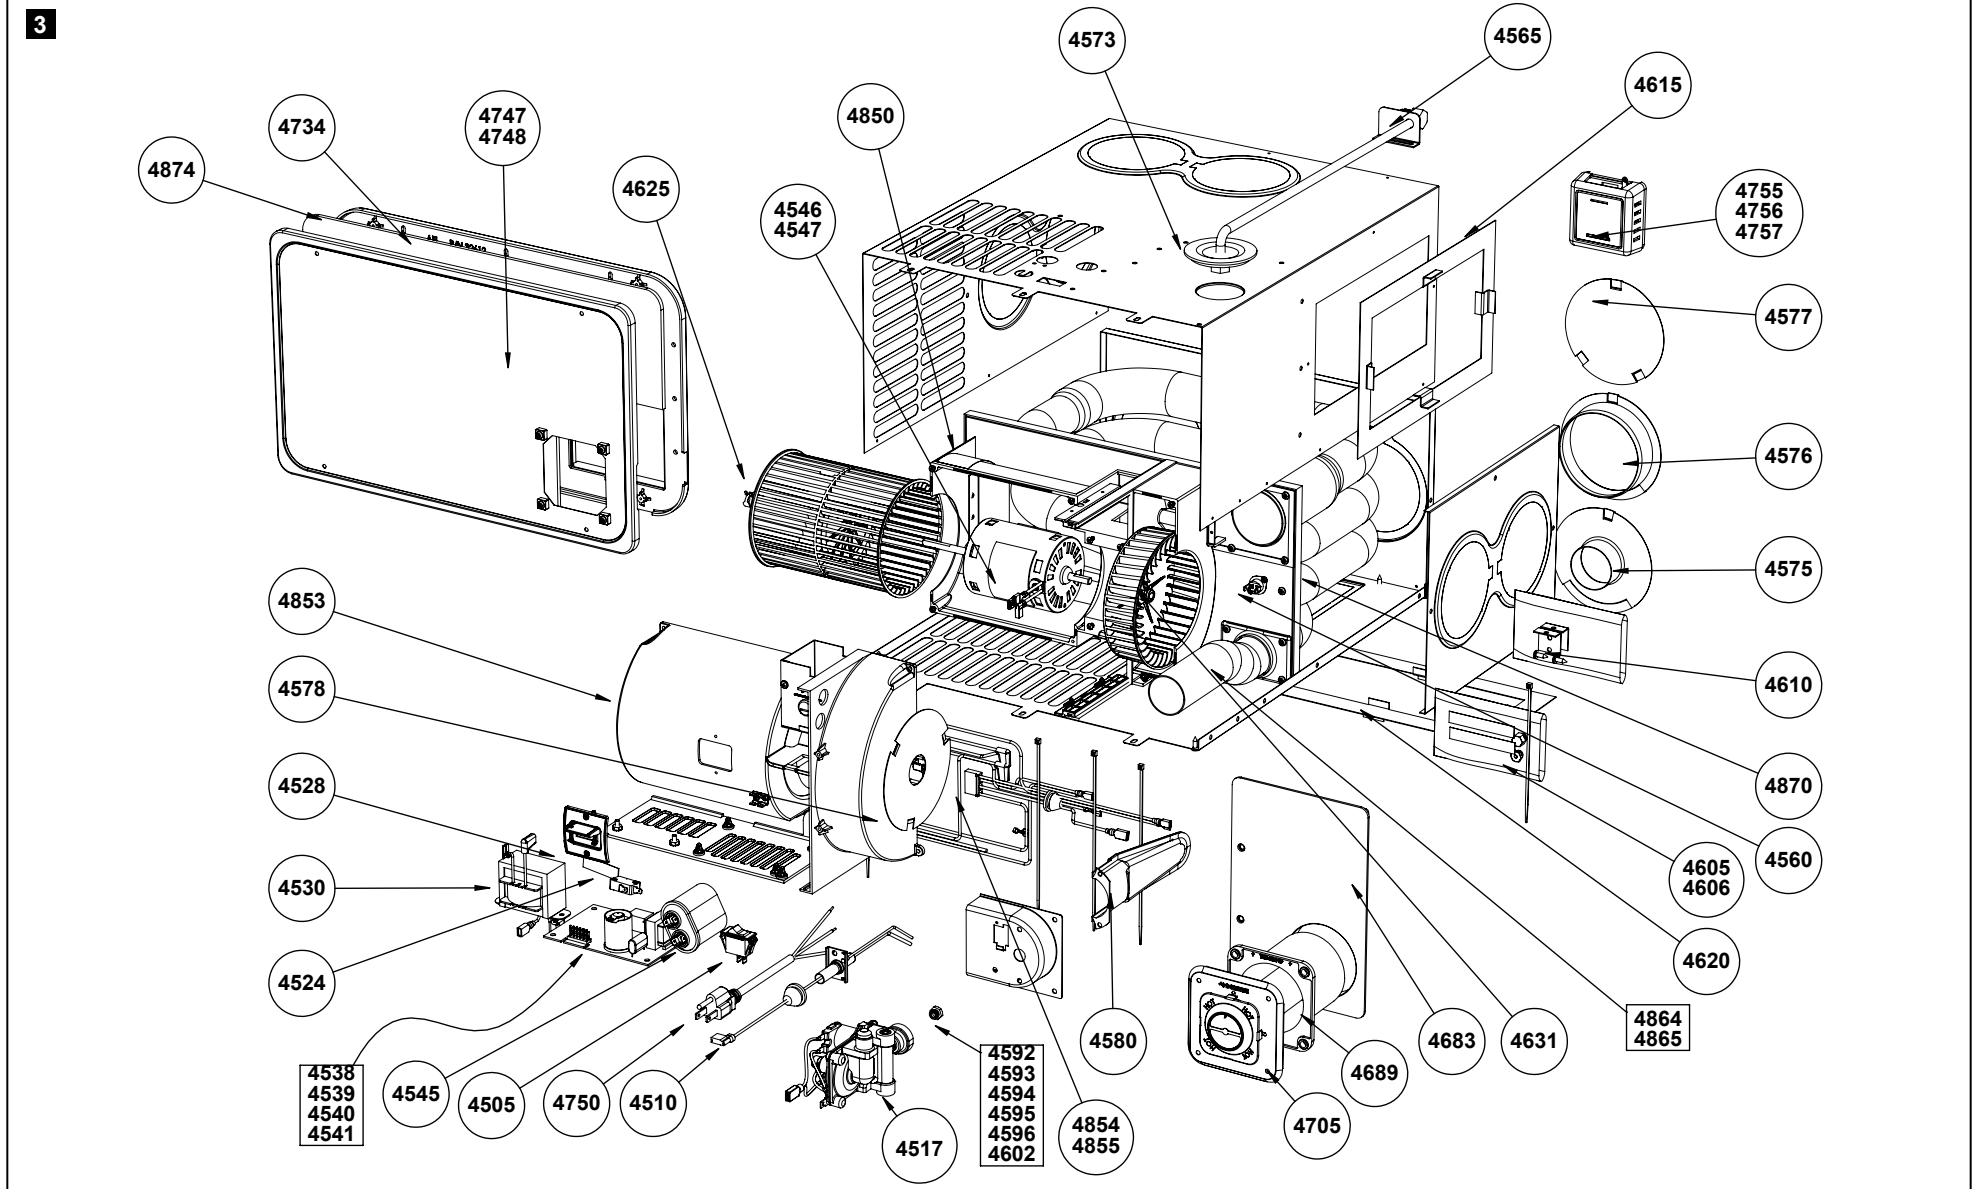

1.3 Pièces détachées pour chaudières DFL